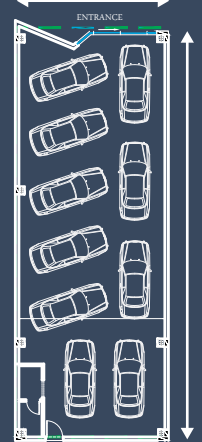

04

تتراوح أبعاد المساحات المخصصة للسيارات في المواقف من (١.٨ * ٤.٦م) إلى (٢.٥٠ * ٦م) وقد تكون أطول في المواقف المتوازية

07

مصعد كهربائي خاص لكل معرض؛ لسهولة عرض السيارات في الطابقين

06

المبنى مصمم بطابع مطابق لمواصفات الوكالات العالمية

المخطط العام

مخطط اوتو بارك

مخطط اوتو بارك

مخطط اوتو بارك الخيار الأول

Auto Park | A | اوتو بارك

ASPHALT ROAD

8200

PARKING