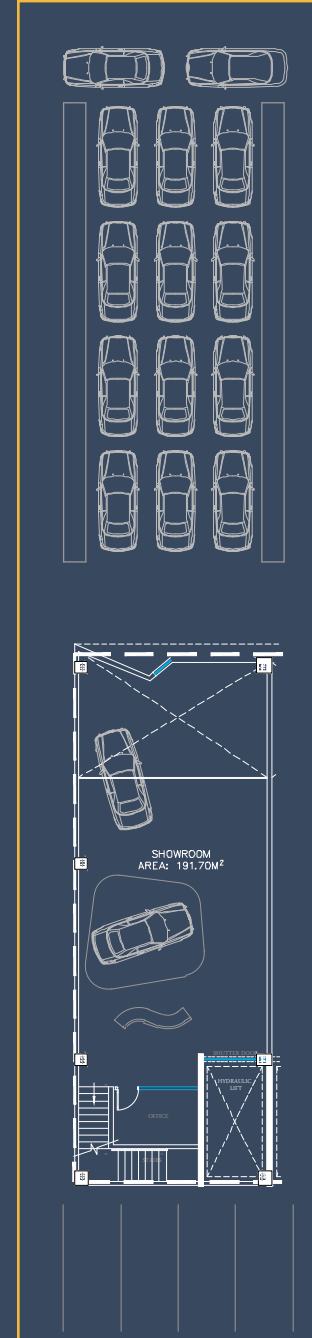

مخطط اوتو بارك الخيار الثاني