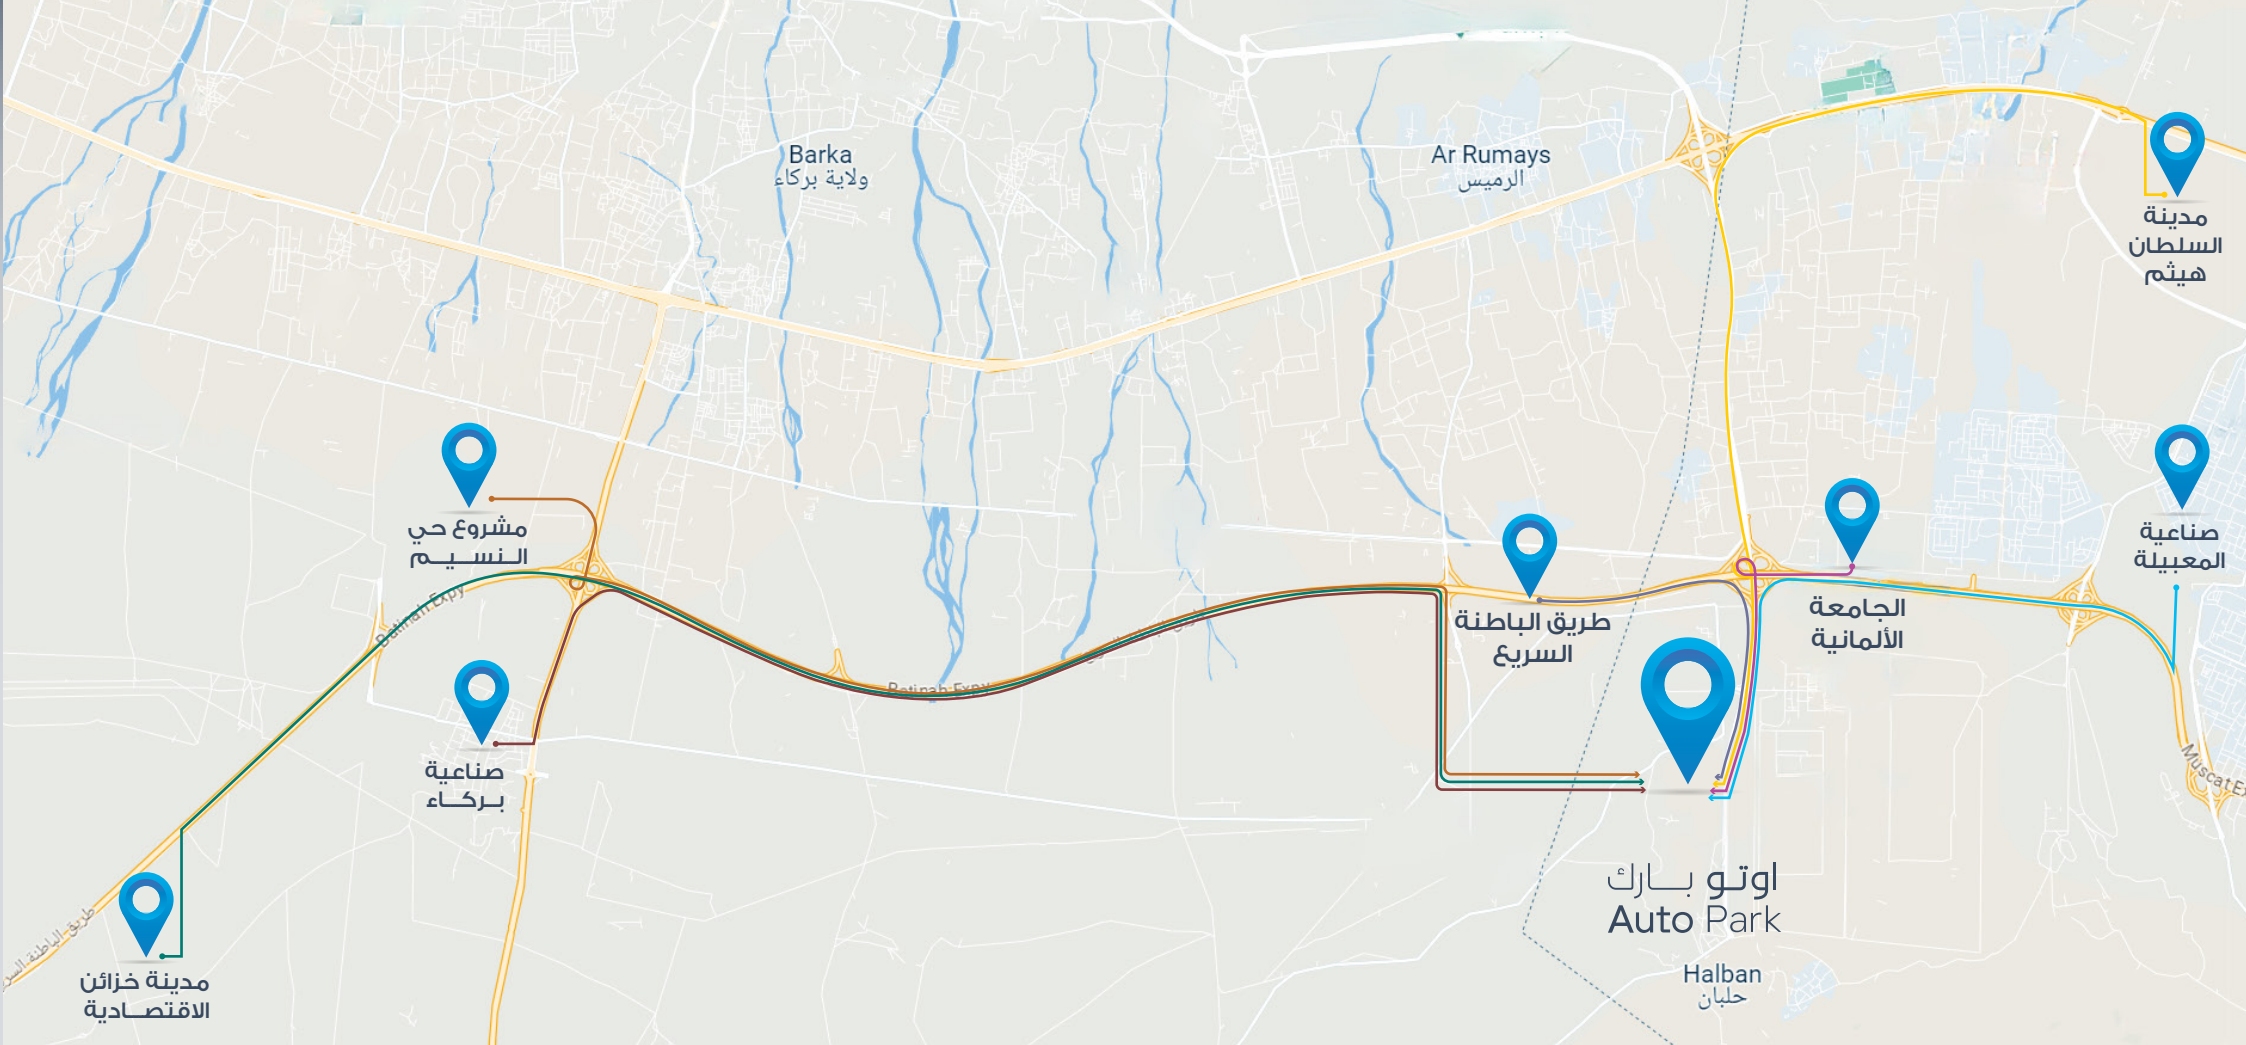

Auto Park | A | اوتو بارك

اوتو بارك
Auto Park

▲ سندان في أرقام

انطلاقاً من مفهوم صناعة المكان وتخطيط المدن، مدينة سندان الواجهة التجارية والصناعية الأولى لقطاع السيارات والبناء في سلطنة عمان. تتميز المدينة بموقعها الاستراتيجي بين محافظتي مسقط والباطنة واللذان تتميزان بكثافة سكانية عالية. كما وتتمتع المدينة التي لا تفصلها سوى بضع دقائق عن طريق مسقط السريع، بجميع الإمكانيات التي تجعل منها واحدة من أبرز المعالم الاقتصادية في المنطقة وإحدى أهم المدن الصناعية والإنشائية في السلطنة. وفي ضوء المتطلبات التي يشهدها السوقين المحلي والعالمي على حد سواء صممت مدينة سندان لمواكبة معدلات النمو المتسارعة للصناعات الخفيفة.

2 موقع استراتيجي يمتد على واجهة المدينة على الطريق الرئيسي

3 توافر خدمة المحطة الواحدة كشركات التمويل والتأمين والبنوك

4 مراكز وورش محلية وعالمية لصيانة وإصلاح السيارات

3.2 km	4 min
19.3 km	15 min
12.3 km	14 min
9.4 km	11 min
18.2 km	15 min
24.9 km	22 min
30.4 km	27 min