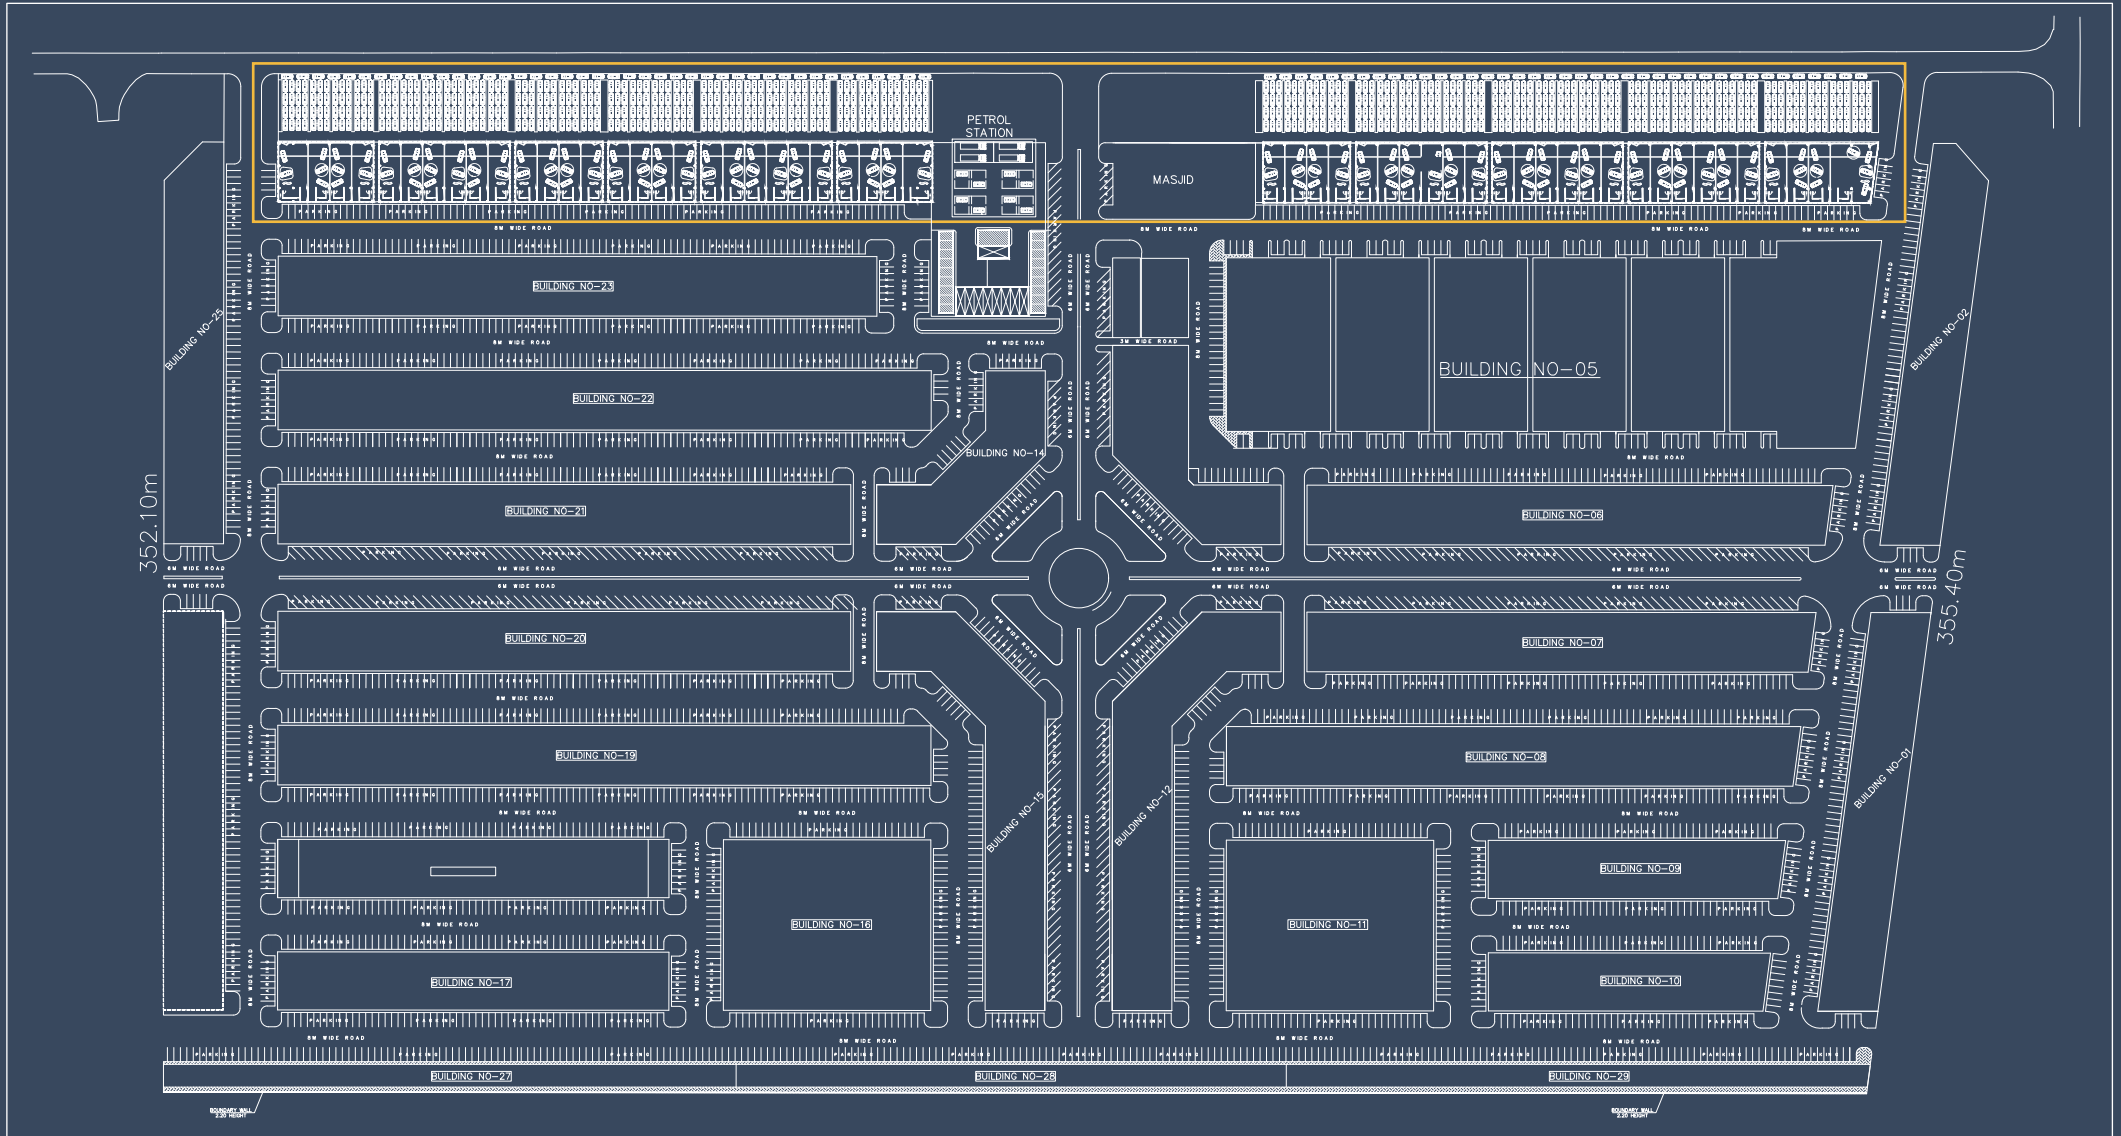

المخطط العام