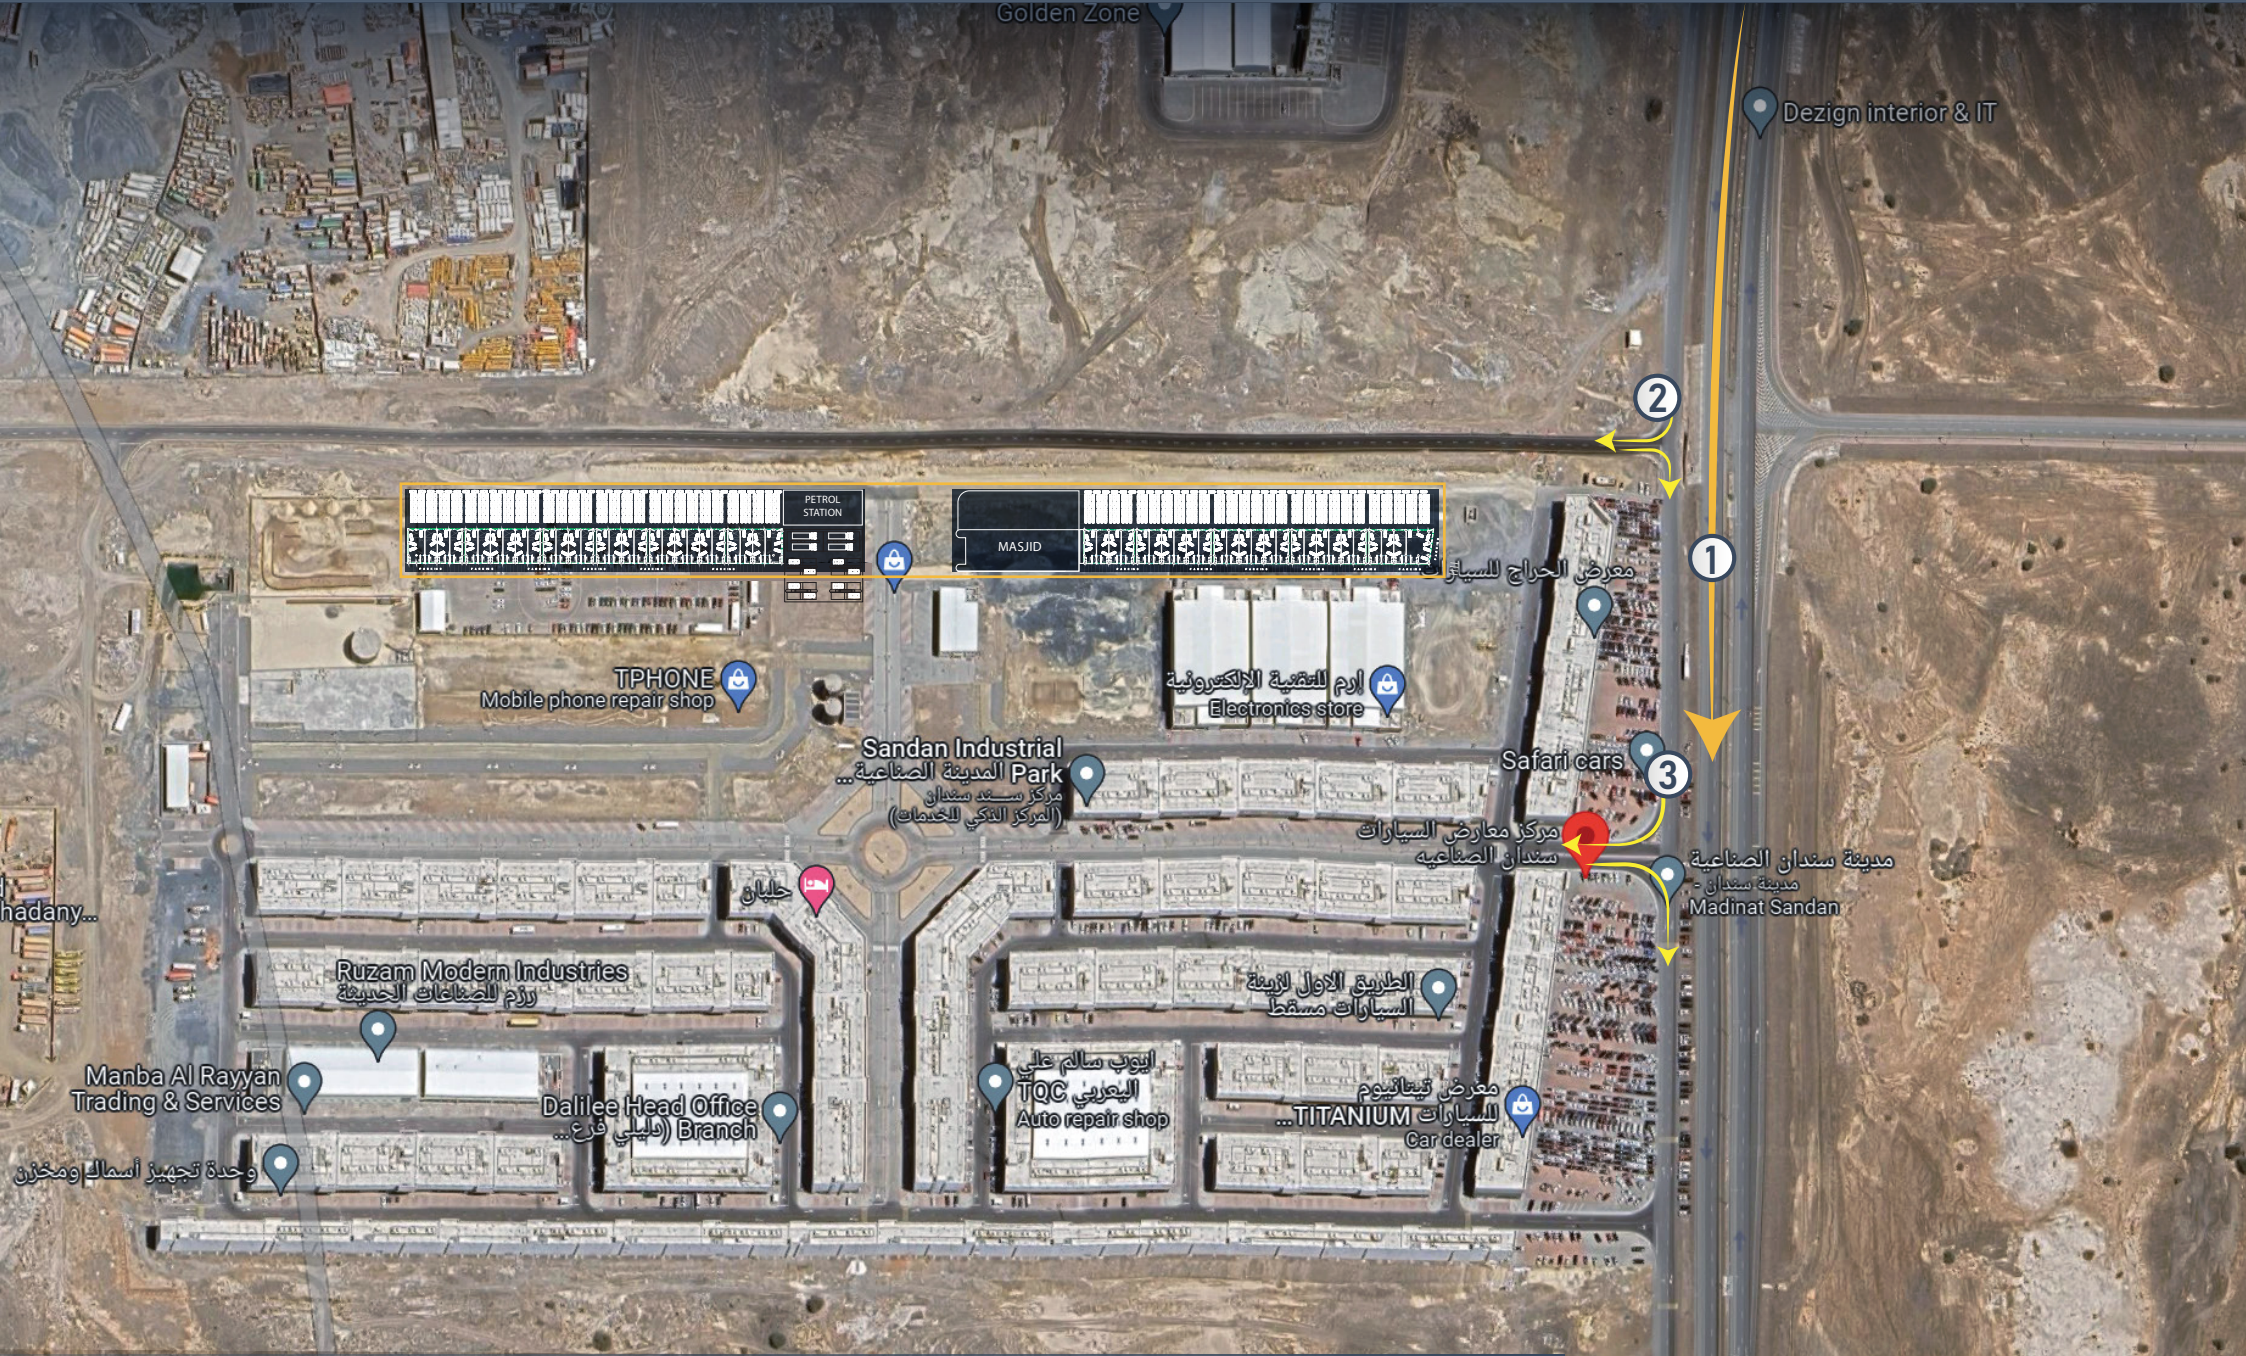

2 موقع استراتيجي يمتد على واجهة المدينة على الطريق الرئيسي

3 توافر خدمة المحطة الواحدة كشركات التمويل والتأمين والبنوك

4 مراكز وورش محلية وعالمية لصيانة وإصلاح السيارات

3.2 km	4 min
19.3 km	15 min
12.3 km	14 min
9.4 km	11 min
18.2 km	15 min
24.9 km	22 min
30.4 km	27 min

- طريق الباطنة السريع
- صناعية بركاء
- صناعية المعبيلة
- الجامعة الألمانية
- مدينة السلطان هيثم
- مشروع حي النسيم
- مدينة خزائن الاقتصادية

Golden Zone

Dezign interior & IT

2

1

3

PETROL STATION
MASJID

معرض الحراج للسيارات