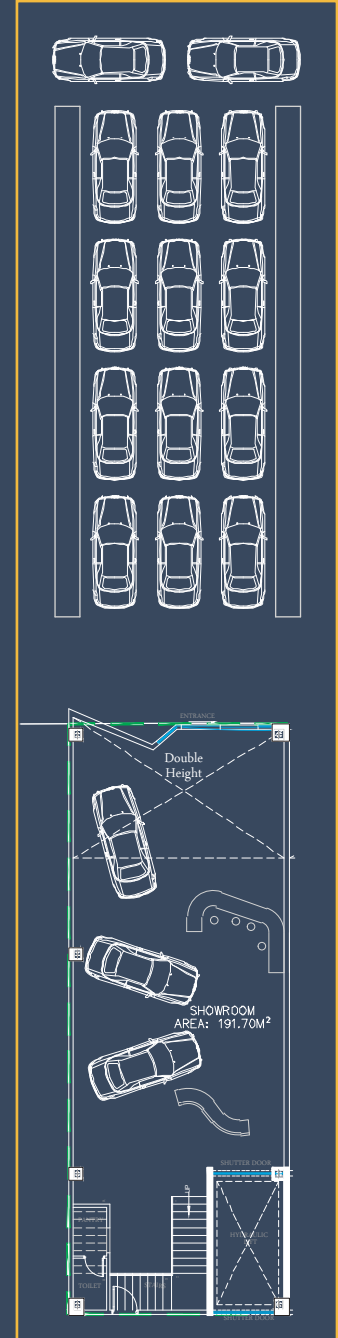

مخطط اوتو بارك الخيار الثاني