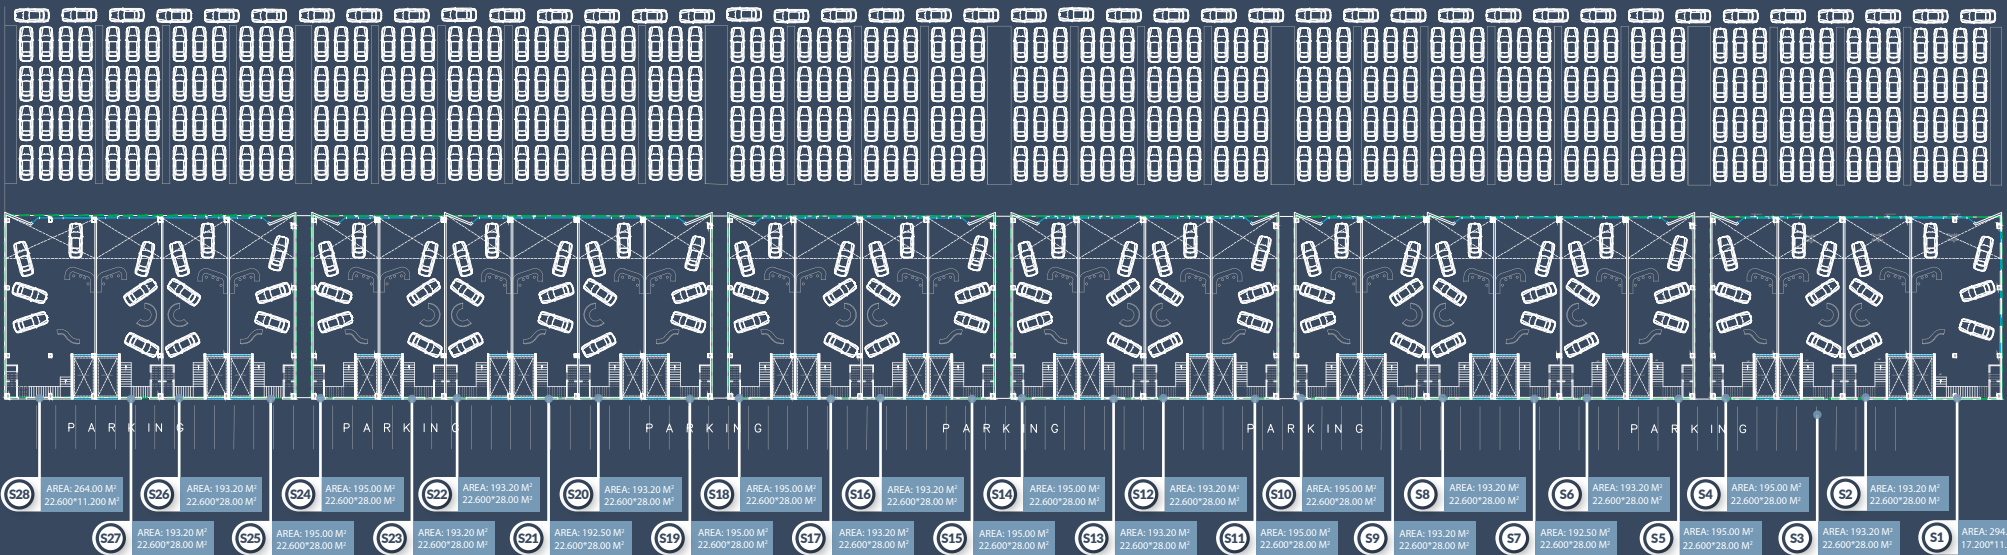

04

تتراوح أبعاد المساحات المخصصة للسيارات في المواقف من (١.٨ * ٤.٦م) إلى (٢.٥٠ * ٦م) وقد تكون أطول في المواقف المتوازية

07

مصعد كهربائي خاص لكل معرض؛ لسهولة عرض السيارات في الطابقين

06

المبنى مصمم بطابع مطابق لمواصفات الوكالات العالمية

وحدة تجهيز أسماك ومخزن

1 شارع حلبان

2 مداخل ومخارج اوتو بارك سندان

3 مداخل ومخارج معارض سندان الحالية

Auto Park | A | اوتو بارك

سندان و اوتو بارك

اوتو بارك
Auto Park

معارض سندان الحالية

المخطط العام

مخطط اوتو بارك

مخطط اوتو بارك

مخطط اوتو بارك الخيار الأول

Auto Park | A | اوتو بارك

ASPHALT ROAD

8200

PARKING