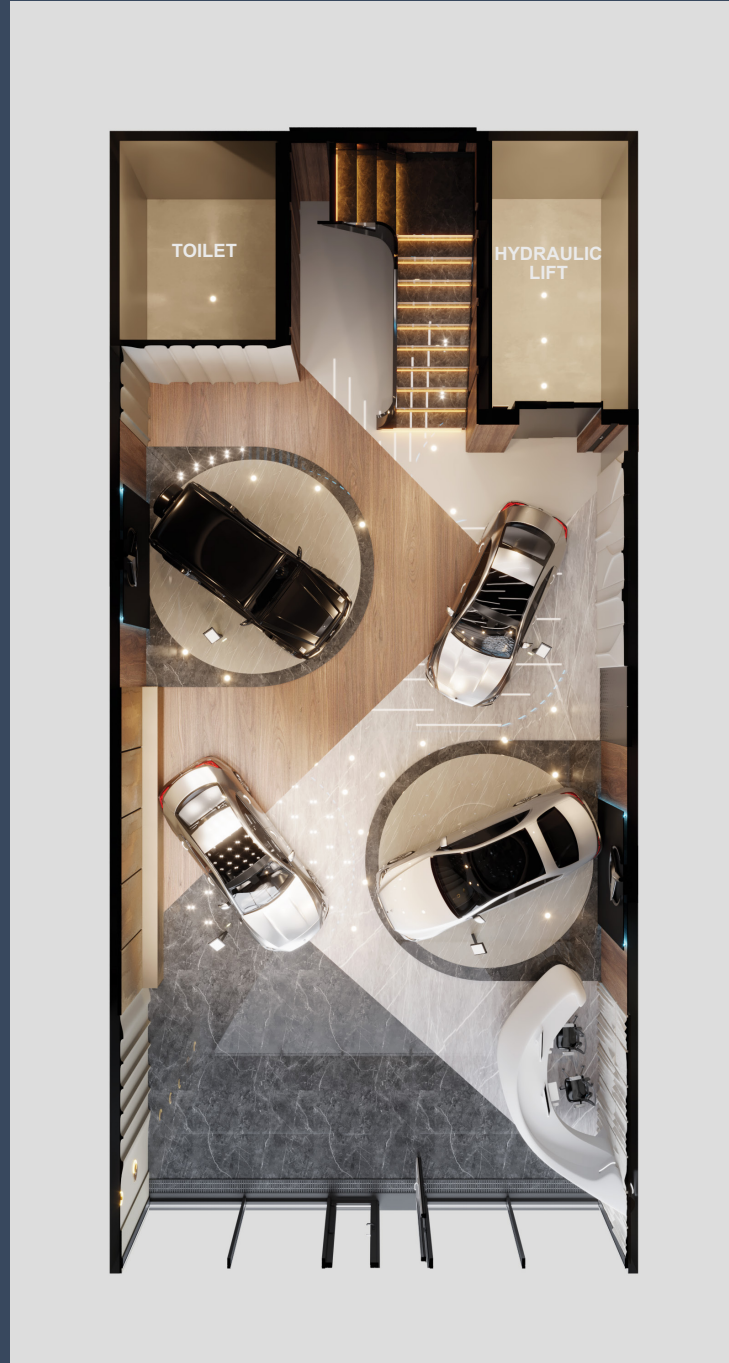

مخطط اوتو بارك الخيار الأول

Auto Park | A | اوتو بارك

ASPHALT ROAD

8200

PARKING

GROUND FLOOR