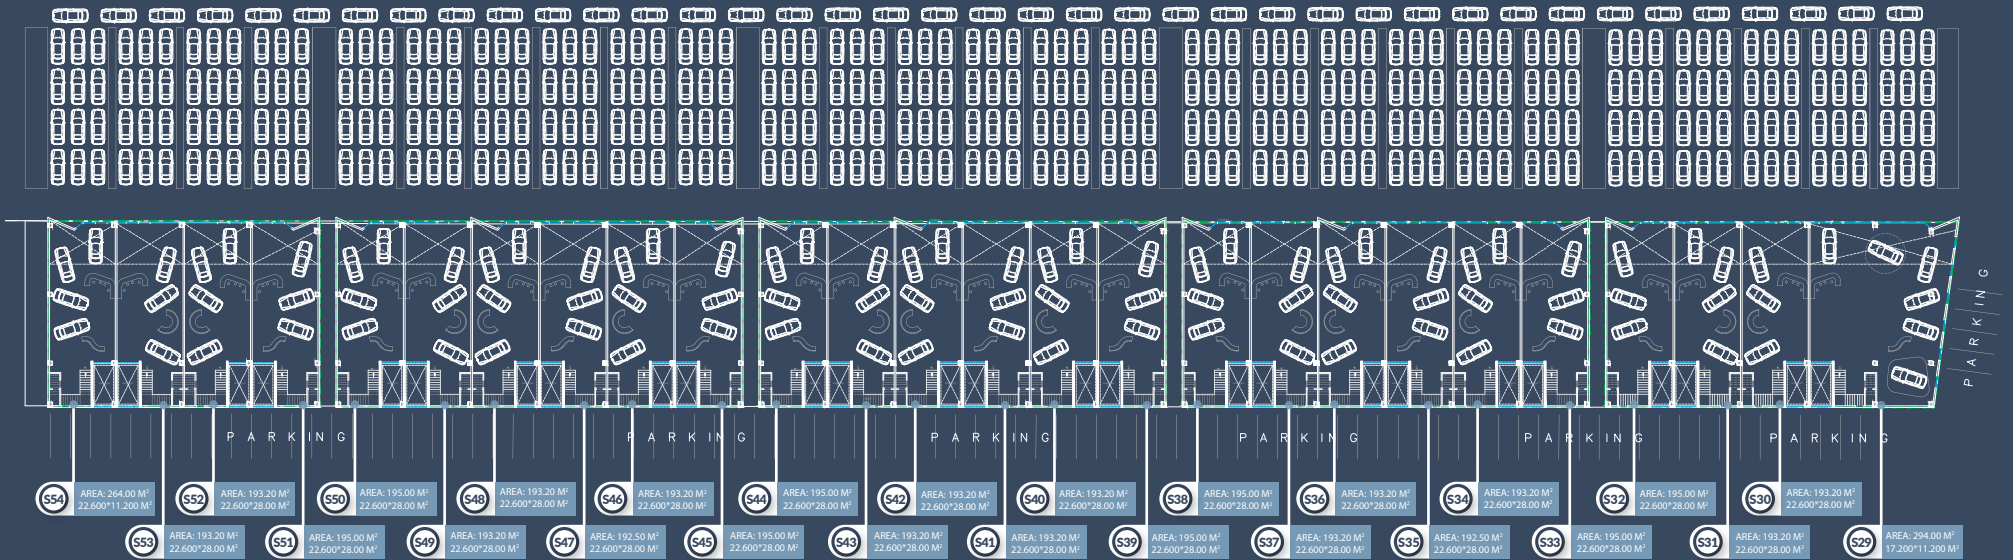

04

تتراوح أبعاد المساحات المخصصة للسيارات في المواقف من (١.٨ * ٤.٦م) إلى (٢.٥٠ * ٦م) وقد تكون أطول في المواقف المتوازية

07

مصعد كهربائي خاص لكل معرض؛ لسهولة عرض السيارات في الطابقين

06

المبنى مصمم بطابع مطابق لمواصفات الوكالات العالمية

وحدة تجهيز أسماك ومخزن

1 شارع حلبان

2 مداخل ومخارج اوتو بارك سندان

3 مداخل ومخارج معارض سندان الحالية

Auto Park | A | اوتو بارك

سندان و اوتو بارك

اوتو بارك
Auto Park

معارض سندان الحالية

المخطط العام

مخطط اوتو بارك

مخطط اوتو بارك

مخطط اوتو بارك الخيار الأول

Auto Park | A | اوتو بارك

ASPHALT ROAD

8200

PARKING